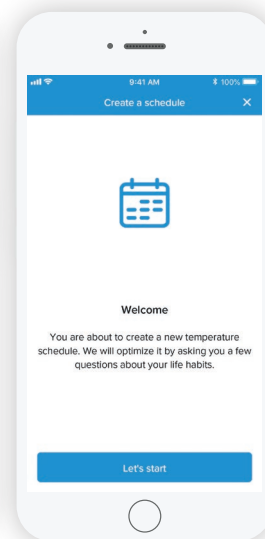

Η εφαρμογή διατίθεται δωρεάν στα