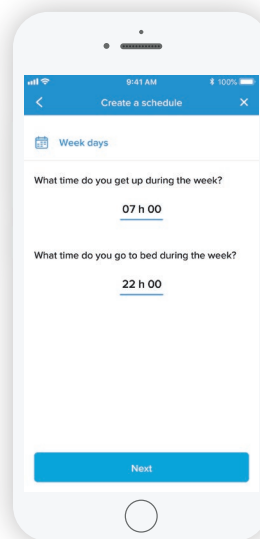

Η εφαρμογή διατίθεται δωρεάν στα