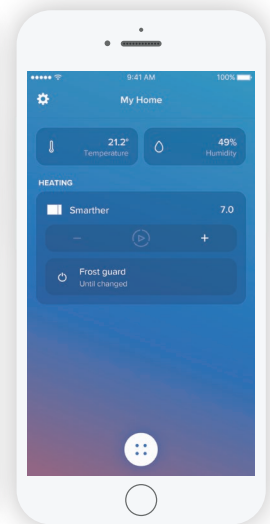

Η εφαρμογή διατίθεται δωρεάν στα

AWAY

FROST-GUARD

Έχετε τη δυνατότητα να ελέγχετε το θερμοστάτη του σπιτιού σας οποιαδήποτε στιγμή, όπου κι αν βρίσκεστε και να:

- αλλάζετε τη θερμοκρασία ή το προκαθορισμένο πρόγραμμα
- ενεργοποιείτε τη λειτουργία Away αν πρόκειται να λείψετε από το σπίτι για σύντομο χρονικό διάστημα (θερμοκρασία 12°C για λειτουργία θέρμανσης ή εντελώς κλειστός για λειτουργία ψύξης) ανεξάρτητα από το επιλεγμένο πρόγραμμα
- ενεργοποιείτε τη λειτουργία Frost-guard αν πρόκειται να λείψετε από το σπίτι για μεγάλο χρονικό διάστημα το χειμώνα (θερμοκρασία ασφαλείας 7°C) ανεξάρτητα από το επιλεγμένο πρόγραμμα