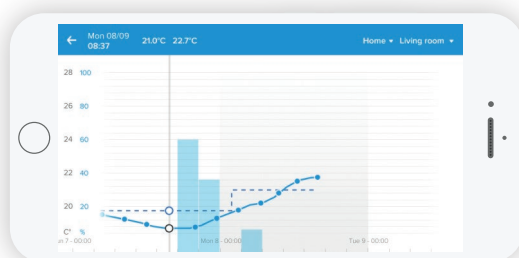

4

Μπορείτε να ξεκινήσετε να δημιουργείτε τα προγράμματα

ΔΗΜΙΟΥΡΓΙΑ ΠΡΟΓΡΑΜΜΑΤΩΝ

- Ακολουθήστε τη διαδικασία για να δημιουργήσετε ημερήσια και εβδομαδιαία προγράμματα
- Καθορίστε την επιθυμητή θερμοκρασία όταν βρίσκεστε σπίτι, όταν απουσιάζετε ή όταν κοιμάστε
- Το πρόγραμμα έχει ενεργοποιηθεί

Η εφαρμογή διατίθεται δωρεάν στα

AWAY

FROST-GUARD

Έχετε τη δυνατότητα να ελέγχετε το θερμοστάτη του σπιτιού σας οποιαδήποτε στιγμή, όπου κι αν βρίσκεστε και να:

- αλλάζετε τη θερμοκρασία ή το προκαθορισμένο πρόγραμμα
- ενεργοποιείτε τη λειτουργία Away αν πρόκειται να λείψετε από το σπίτι για σύντομο χρονικό διάστημα (θερμοκρασία 12°C για λειτουργία θέρμανσης ή εντελώς κλειστός για λειτουργία ψύξης) ανεξάρτητα από το επιλεγμένο πρόγραμμα
- ενεργοποιείτε τη λειτουργία Frost-guard αν πρόκειται να λείψετε από το σπίτι για μεγάλο χρονικό διάστημα το χειμώνα (θερμοκρασία ασφαλείας 7°C) ανεξάρτητα από το επιλεγμένο πρόγραμμα

- Κάντε κλικ στο εικονίδιο "Boost"
- Επιλέξτε τη διάρκεια (30, 60, ή 90 λεπτά) και επιβεβαιώστε. Η θέρμανση (ή η ψύξη) άναψε.

ΠΑΡΑΚΟΛΟΥΘΗΣΗ ΤΟΥ ΣΥΣΤΗΜΑΤΟΣ ΘΕΡΜΑΝΣΗΣ/ΨΥΞΗΣ

Ένας εύκολος τρόπος να παρακολουθείτε τη θερμοκρασία του χώρου σας και το χρόνο λειτουργίας του συστήματος θέρμανσης ή ψύξης.