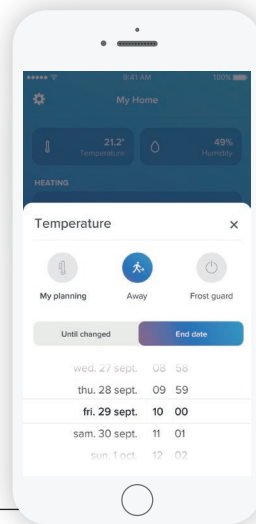

Σε λίγα μόλις βήματα μπορείτε να χρησιμοποιήσετε τον “έξυπνο” θερμοστάτη

1

“Κατεβάστε” και εγκαταστήστε τη δωρεάν εφαρμογή Home + Control

2

Δημιουργήστε έναν λογαριασμό

3

Συνδέστε τον θερμοστάτη στο δίκτυο wi-fi του σπιτιού

Η εφαρμογή διατίθεται δωρεάν στα

AWAY

FROST-GUARD

Έχετε τη δυνατότητα να ελέγχετε το θερμοστάτη του σπιτιού σας οποιαδήποτε στιγμή, όπου κι αν βρίσκεστε και να:

- αλλάζετε τη θερμοκρασία ή το προκαθορισμένο πρόγραμμα
- ενεργοποιείτε τη λειτουργία Away αν πρόκειται να λείψετε από το σπίτι για σύντομο χρονικό διάστημα (θερμοκρασία 12°C για λειτουργία θέρμανσης ή εντελώς κλειστός για λειτουργία ψύξης) ανεξάρτητα από το επιλεγμένο πρόγραμμα
- ενεργοποιείτε τη λειτουργία Frost-guard αν πρόκειται να λείψετε από το σπίτι για μεγάλο χρονικό διάστημα το χειμώνα (θερμοκρασία ασφαλείας 7°C) ανεξάρτητα από το επιλεγμένο πρόγραμμα

- Κάντε κλικ στο εικονίδιο "Boost"
- Επιλέξτε τη διάρκεια (30, 60, ή 90 λεπτά) και επιβεβαιώστε. Η θέρμανση (ή η ψύξη) άναψε.

ΠΑΡΑΚΟΛΟΥΘΗΣΗ ΤΟΥ ΣΥΣΤΗΜΑΤΟΣ ΘΕΡΜΑΝΣΗΣ/ΨΥΞΗΣ

Ένας εύκολος τρόπος να παρακολουθείτε τη θερμοκρασία του χώρου σας και το χρόνο λειτουργίας του συστήματος θέρμανσης ή ψύξης.