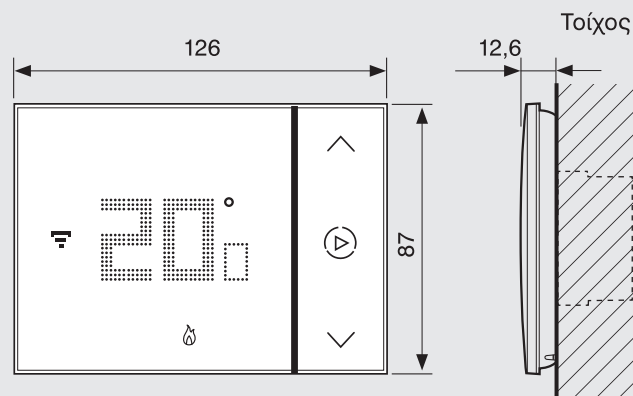

■ ΔΙΑΣΤΑΣΕΙΣ

Χωνευτή τοποθέτηση

0 490 38 - 0 490 39