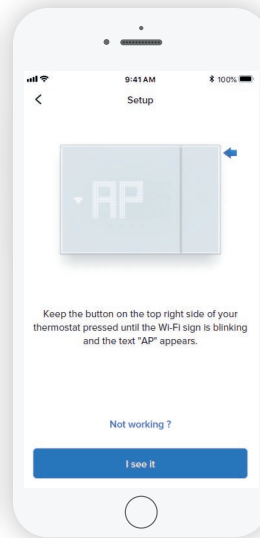

Σε λίγα μόλις βήματα μπορείτε να χρησιμοποιήσετε τον “έξυπνο” θερμοστάτη

1

“Κατεβάστε” και εγκαταστήστε τη δωρεάν εφαρμογή Home + Control

2

Δημιουργήστε έναν λογαριασμό

3

Συνδέστε τον θερμοστάτη στο δίκτυο wi-fi του σπιτιού