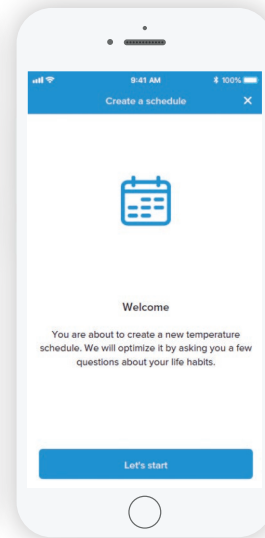

Σε λίγα μόλις βήματα μπορείτε να χρησιμοποιήσετε τον “έξυπνο” θερμοστάτη

1

“Κατεβάστε” και εγκαταστήστε τη δωρεάν εφαρμογή Home + Control

2

Δημιουργήστε έναν λογαριασμό

3

Συνδέστε τον θερμοστάτη στο δίκτυο wi-fi του σπιτιού

4

Μπορείτε να ξεκινήσετε να δημιουργείτε τα προγράμματα

ΔΗΜΙΟΥΡΓΙΑ ΠΡΟΓΡΑΜΜΑΤΩΝ

- Ακολουθήστε τη διαδικασία για να δημιουργήσετε ημερήσια και εβδομαδιαία προγράμματα
- Καθορίστε την επιθυμητή θερμοκρασία όταν βρίσκεστε σπίτι, όταν απουσιάζετε ή όταν κοιμάστε
- Το πρόγραμμα έχει ενεργοποιηθεί