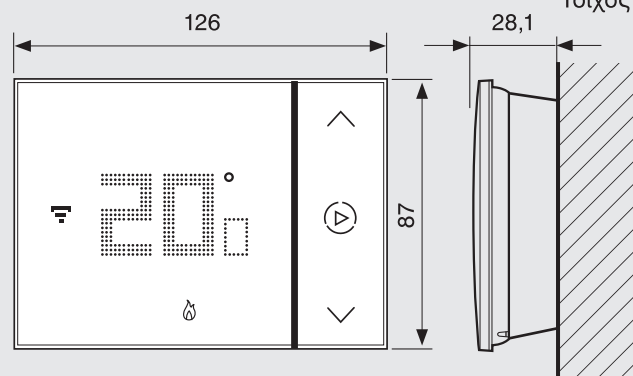

Επίτοιχη τοποθέτηση

0 490 40

Διαστάσεις σε mm

Και τι θα γίνει αν δεν λειτουργεί το internet;
Ο θερμοστάτης θα συνεχίσει να λειτουργεί στο καθορισμένο του πρόγραμμα απλά δεν θα μπορεί να ελέγχεται εξ αποστάσεως από την εφαρμογή