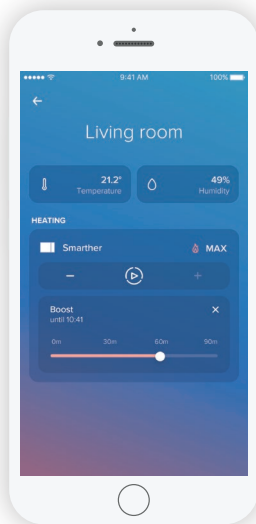

Σε λίγα μόλις βήματα μπορείτε να χρησιμοποιήσετε τον “έξυπνο” θερμοστάτη

1

“Κατεβάστε” και εγκαταστήστε τη δωρεάν εφαρμογή Home + Control

2

Δημιουργήστε έναν λογαριασμό

3

Συνδέστε τον θερμοστάτη στο δίκτυο wi-fi του σπιτιού

Η εφαρμογή διατίθεται δωρεάν στα

AWAY

FROST-GUARD

Έχετε τη δυνατότητα να ελέγχετε το θερμοστάτη του σπιτιού σας οποιαδήποτε στιγμή, όπου κι αν βρίσκεστε και να:

- αλλάζετε τη θερμοκρασία ή το προκαθορισμένο πρόγραμμα
- ενεργοποιείτε τη λειτουργία Away αν πρόκειται να λείψετε από το σπίτι για σύντομο χρονικό διάστημα (θερμοκρασία 12°C για λειτουργία θέρμανσης ή εντελώς κλειστός για λειτουργία ψύξης) ανεξάρτητα από το επιλεγμένο πρόγραμμα
- ενεργοποιείτε τη λειτουργία Frost-guard αν πρόκειται να λείψετε από το σπίτι για μεγάλο χρονικό διάστημα το χειμώνα (θερμοκρασία ασφαλείας 7°C) ανεξάρτητα από το επιλεγμένο πρόγραμμα

- Κάντε κλικ στο εικονίδιο "Boost"
- Επιλέξτε τη διάρκεια (30, 60, ή 90 λεπτά) και επιβεβαιώστε. Η θέρμανση (ή η ψύξη) άναψε.

ΠΑΡΑΚΟΛΟΥΘΗΣΗ ΤΟΥ ΣΥΣΤΗΜΑΤΟΣ ΘΕΡΜΑΝΣΗΣ/ΨΥΞΗΣ

Ένας εύκολος τρόπος να παρακολουθείτε τη θερμοκρασία του χώρου σας και το χρόνο λειτουργίας του συστήματος θέρμανσης ή ψύξης.