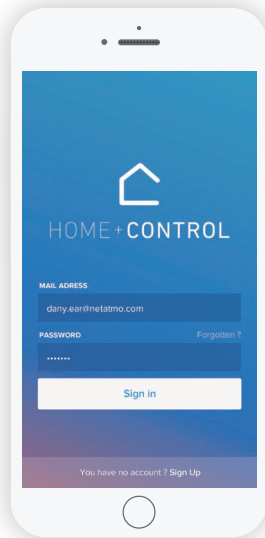

ΜΕΓΙΣΤΗ ΑΝΕΣΗ ΣΕ ΚΑΘΕ ΖΩΝΗ

Με την ίδια εφαρμογή μπορείτε να διαχειρίζεστε διαφορετικούς θερμοστάτες στο ίδιο σπίτι ή και σε διαφορετικά σπίτια

ΑΠΟ ΕΝΑ SMARTPHONE ΜΠΟΡΕΙΤΕ ΝΑ ΔΙΑΧΕΙΡΙΖΕΣΤΕ:

διαφορετικούς θερμοστάτες στο ίδιο σπίτι (π.χ. σε διαφορετικούς ορόφους)

θερμοστάτες σε διαφορετικά σπίτια (π.χ. στο σπίτι και στο εξοχικό)

ΕΦΑΡΜΟΓΗ

HOME + CONTROL

ΟΛΑ ΓΙΝΟΝΤΑΙ ΠΙΟ ΕΥΚΟΛΑ

- Διαχείριση του θερμοστάτη από απόσταση απλά και άμεσα
- Δημιουργία και τροποποίηση των εβδομαδιαίων προγραμμάτων
- Διαχείριση του θερμοστάτη από διαφορετικά smartphones και διαφορετικούς χρήστες
- Διαχείριση διαφορετικών θερμοστατών στο ίδιο σπίτι ή σε διαφορετικά σπίτια
- Λήψη των αναβαθμίσεων του λειτουργικού συστήματος του θερμοστάτη

Σε λίγα μόλις βήματα μπορείτε να χρησιμοποιήσετε τον “έξυπνο” θερμοστάτη

1

“Κατεβάστε” και εγκαταστήστε τη δωρεάν εφαρμογή Home + Control

2

Δημιουργήστε έναν λογαριασμό

3

Συνδέστε τον θερμοστάτη στο δίκτυο wi-fi του σπιτιού