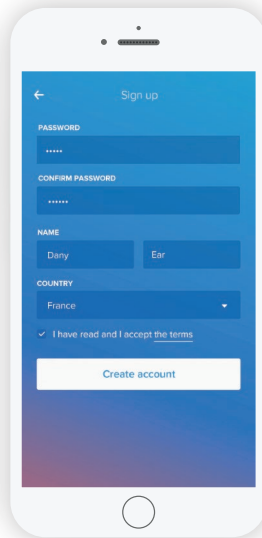

θερμοστάτες σε διαφορετικά σπίτια (π.χ. στο σπίτι και στο εξοχικό)

ΕΦΑΡΜΟΓΗ

HOME + CONTROL

ΟΛΑ ΓΙΝΟΝΤΑΙ ΠΙΟ ΕΥΚΟΛΑ

- Διαχείριση του θερμοστάτη από απόσταση απλά και άμεσα
- Δημιουργία και τροποποίηση των εβδομαδιαίων προγραμμάτων
- Διαχείριση του θερμοστάτη από διαφορετικά smartphones και διαφορετικούς χρήστες
- Διαχείριση διαφορετικών θερμοστατών στο ίδιο σπίτι ή σε διαφορετικά σπίτια
- Λήψη των αναβαθμίσεων του λειτουργικού συστήματος του θερμοστάτη

Σε λίγα μόλις βήματα μπορείτε να χρησιμοποιήσετε τον “έξυπνο” θερμοστάτη

1

“Κατεβάστε” και εγκαταστήστε τη δωρεάν εφαρμογή Home + Control

2

Δημιουργήστε έναν λογαριασμό

3

Συνδέστε τον θερμοστάτη στο δίκτυο wi-fi του σπιτιού