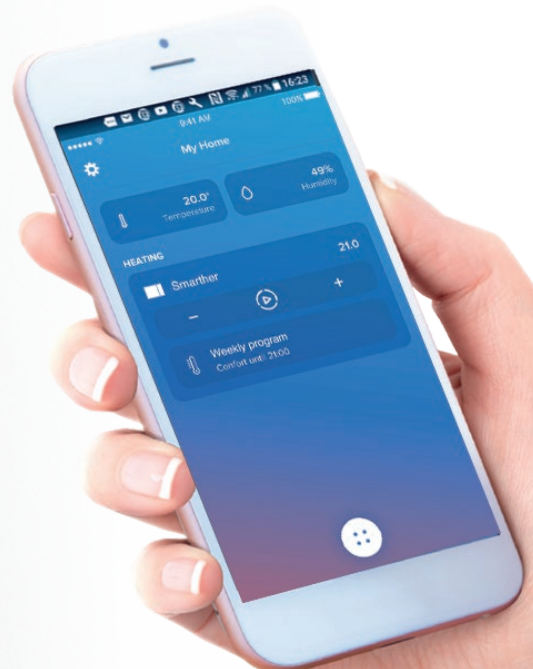

Ο ΝΕΟΣ “ΕΞΥΠΝΟΣ”
ΘΕΡΜΟΣΤΑΤΗΣ
Smarther

WITH
Netatmo

Smarter ^{WITH} Netatmo

ΑΝΕΣΗ & ΕΞΟΙΚΟΝΟΜΗΣΗ ΕΝΕΡΓΕΙΑΣ

ΟΠΟΥ ΚΙ ΑΝ ΒΡΙΣΚΕΣΤΕ!

Με τον “έξυπνο” θερμοστάτη Smarter with Netatmo με ενσωματωμένο Wi-Fi, μπορείτε να επιβλέπετε και να διαχειρίζεστε τη θερμοκρασία του σπιτιού σας εύκολα και γρήγορα όπου κι αν βρίσκεστε. Με τη σωστή χρήση μπορείτε να μειώσετε την ενεργειακή κατανάλωση για θέρμανση και να εξοικονομήσετε χρήματα!

Ο “έξυπνος” θερμοστάτης σχεδιάστηκε σε συνεργασία με τη Netatmo και αποτελεί μέρος του προγράμματος Eliot by Legrand, αφιερωμένο στο IoT και τα συνδεδεμένα προϊόντα

ΜΕΓΙΣΤΗ ΑΝΕΣΗ, ΥΨΗΛΗ ΑΙΣΘΗΤΙΚΗ...

Το μίνιμαλ και σύγχρονο design του, το λεπτό φινίρισμα και η γυαλιστερή του επιφάνεια, τον καθιστούν ιδανικό για κάθε χώρο και κάθε στυλ διακόσμησης. Χάρη στην οθόνη αφής, μπορείτε να διαχειρίζεστε το θερμοστάτη με ένα μόνο άγγιγμα. Μπορείτε να ενεργοποιείτε τη θέρμανση ή τη ψύξη και να ρυθμίζετε την επιθυμητή θερμοκρασία τοπικά από το θερμοστάτη, από απόσταση με τη δωρεάν εφαρμογή HOME + CONTROL ακόμα και αν βρίσκεστε εκτός σπιτιού ή με φωνητικές εντολές.