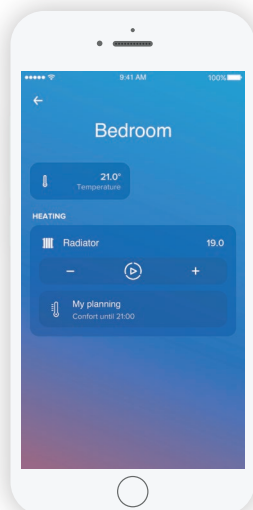

Μια εφαρμογή, αμέτρητα συνδεδεμένα προϊόντα!

ΣΥΝΔΕΔΕΜΕΝΟΙ ΔΙΑΚΟΠΤΕΣ ΚΑΙ ΠΡΙΖΕΣ WITH NETATMO

Χρησιμοποιώντας την ίδια εφαρμογή Home + Control μπορείτε να διαχειρίζεστε ταυτόχρονα τις παρακάτω σειρές των “έξυπνων” συνδεδεμένων διακόπτων και πριζών with Netatmo.

Valena Life / Allure WITH Netatmo

Celiane WITH Netatmo

Livinglight WITH Netatmo

Ζητήστε το έντυπο για να ανακαλύψετε τις δυνατότητες των “έξυπνων” συνδεδεμένων διακόπτων και πριζών with Netatmo αλλά και όλων των λύσεων Legrand για το “έξυπνο” σπίτι

Netatmo

ΣΥΝΔΕΣΗ ΜΕ SMART ΒΑΛΒΙΔΕΣ ΚΑΛΟΡΙΦΕΡ ΤΗΣ NETATMO

Με την τοποθέτηση των Smart Βαλβίδων Καλοριφέρ της Netatmo μπορείτε μέσω της ίδιας εφαρμογής Home + Control να ρυθμίζετε τη θερμοκρασία σε κάθε δωμάτιο ξεχωριστά