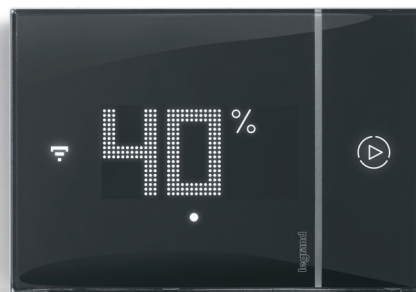

Εμφάνιση του επιπέδου υγρασίας στο χώρο