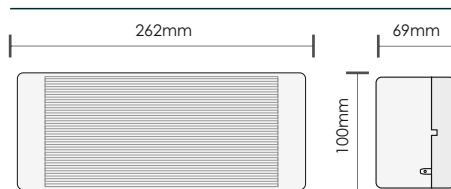

📦 Η συσκευασία περιέχει 16τμχ.

ΠΙΚΤΟΓΡΑΦΗΜΑ ΜΟΝΗΣ ΟΨΗΣ	ΚΩΔΙΚΟΣ	ΤΥΠΟΣ	ΠΕΡΙΓΡΑΦΗ	ΠΕΡΙΛΑΜΒΑΝΕΤΑΙ	ΚΑΤΟΠΙΝ ΠΑΡΑΓΕΛΙΑΣ	🏠
	807108007	S-10800/LO	Πικτογράφημα μονής όψης ISO - ένδειξη αριστερά 18m	✓		👉
	807108005	S-10800/RO	Πικτογράφημα μονής όψης ISO - ένδειξη δεξιά 18m	✓		👈
	807108009	S-10800/DO	Πικτογράφημα μονής όψης ISO - ένδειξη κάτω 18m	✓		👇
	807108011	S-10800/ΥO	Πικτογράφημα μονής όψης ISO - ένδειξη επάνω 18m		✓	👆

ΕΞΑΡΤΗΜΑΤΑ	ΚΩΔΙΚΟΣ	ΤΥΠΟΣ	ΠΕΡΙΓΡΑΦΗ	ΚΑΤΟΠΙΝ ΠΑΡΑΓΕΛΙΑΣ	📦 kg
	927101500	A-1015	Βάση για χωνευτή τοποθέτηση σε ψευδοροφή	✓	273,5 γρ.

A-1015

Άνοιγμα που απαιτείται στην ψευδοροφή

ΜΠΑΤΑΡΙΕΣ	ΚΩΔΙΚΟΣ	ΤΥΠΟΣ	ΠΕΡΙΓΡΑΦΗ
	601233610	A-931/HT	Μπαταρία 3,6V/1000mAh NiCd
	601003606	A-926	Μπαταρία 3,6V/600mAh Ni-Cd
	601214815	B-973/HT	Μπαταρία 4,8V/1,5Ah HT Ni-Cd

Τρόποι τοποθέτησης

Τοποθέτηση σε τοίχο

Διαστάσεις

Φωτομετρικά

Χωνευτή τοποθέτηση σε ψευδοροφή