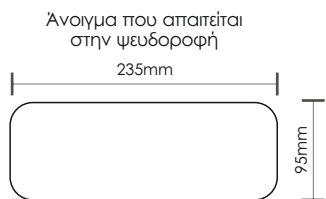

ΚΩΔΙΚΟΣ	ΤΥΠΟΣ	ST	M	NM	☔	🔋	🕒	⚙️	📡 Δίκτυο/ Επεξεδρία	📦 kg
923378005	GR-8/leds	—	✓	✓	IP42	3,6V/600mAh Ni-Cd	1,5 h	2,7W/3VA	40/100 lm	396 γρ.
923009007	GR-9/leds	—	✓	✓	IP42	3,6V/1Ah Ni-Cd	3 h	3W/3,5VA	38/100 lm	410 γρ.

📦 Η συσκευασία περιέχει 20τμχ.

ΠΙΚΤΟΓΡΑΦΗΜΑΤΑ ΜΟΝΗΣ ΟΨΗΣ			ΠΕΡΙΛΑΜΒΑΝΕΤΑΙ	ΚΑΤΟΠΙΝ ΠΑΡΑΙΤΕΛΙΑΣ	
ΚΩΔΙΚΟΣ	ΤΥΠΟΣ	ΠΕΡΙΓΡΑΦΗ			
807008106	S-00802/LO	Πικτογράφημα μονής όψης, ISO - ένδειξη αριστερά 15m	✓		←
807008104	S-00802/RO	Πικτογράφημα μονής όψης, ISO - ένδειξη δεξιά 15m	✓		→
807008108	S-00802/DO	Πικτογράφημα μονής όψης, ISO - ένδειξη κάτω 15m	✓		↓
807008110	S-00802/UO	Πικτογράφημα μονής όψης, ISO - ένδειξη επάνω 15m		✓	↑

ΕΞΑΡΤΗΜΑΤΑ			ΚΑΤΟΠΙΝ ΠΑΡΑΙΤΕΛΙΑΣ	📦 kg
ΚΩΔΙΚΟΣ	ΤΥΠΟΣ	ΠΕΡΙΓΡΑΦΗ		
927300800	A-3008	Βάση για χωνευτή τοποθέτηση σε ψευδοροφή (Τα ελατήρια A-3018 περιλαμβάνονται)	✓	273 γρ.
922100800	SP-1008/RLDUB	Πινακίδα σήμανσης για GR-8 -9 LEDs για όλες τις κατευθύνσεις (Κατάλληλο μόνο για τοποθέτηση στην οροφή)	✓	175 γρ.