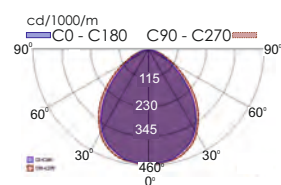

Χωνευτή τοποθέτηση σε ψευδοροφή με την βάση A-3008 και την πινακίδα σήμανσης SP-1008

Διαστάσεις

Φωτιστικό με πινακίδα σήμανσης

Πινακίδα σήμανσης

Φωτομετρικά

CLASSIC LIGHT

ΚΩΔΙΚΟΣ	ΤΥΠΟΣ	ST	M	NM	☔	🔋	🕒	⚡	🏠 Δίκτυο/Εφεδρεία	📦 kg
923151004	GR-151-3/L	—	✓	✓	IP20	3,6V/1Ah Ni-Cd	3 h	3W/4 VA	30/75 lm	672 γρ.
923108013	GR-108/12L/90	—	✓	✓	IP20	3,6V/600mAh Ni-Cd	1,5 h	2,5W/3VA	40/100 lm	635 γρ.
923109004	GR-109/12L/180	—	✓	✓	IP20	3,6V/1Ah Ni-Cd	3 h	3W/3,5VA	38/100 lm	635 γρ.
923119007	GR-119/6L/42V/KL	—	✓	✓	IP20	4,8V/1,5Ah Ni-Cd	1,5 h	4,7W/8,7VA	205/340 lm	730 γρ.

📦 Η συσκευασία περιέχει 16τμχ.

ΠΙΚΤΟΓΡΑΦΗΜΑ ΜΟΝΗΣ ΟΨΗΣ	ΚΩΔΙΚΟΣ	ΤΥΠΟΣ	ΠΕΡΙΓΡΑΦΗ	ΠΕΡΙΛΑΜΒΑΝΕΤΑΙ	ΚΑΤΟΠΙΝ ΠΑΡΑΓΕΛΙΑΣ	🏠
	807108007	S-10800/LO	Πικτογράφημα μονής όψης ISO - ένδειξη αριστερά 18m	✓		👉
	807108005	S-10800/RO	Πικτογράφημα μονής όψης ISO - ένδειξη δεξιά 18m	✓		👈
	807108009	S-10800/DO	Πικτογράφημα μονής όψης ISO - ένδειξη κάτω 18m	✓		👇
	807108011	S-10800/ΥO	Πικτογράφημα μονής όψης ISO - ένδειξη επάνω 18m		✓	👆