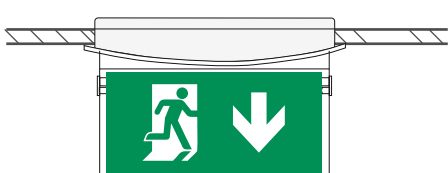

Χωνευτή τοποθέτηση σε ψευδοροφή με την βάση A-3008

Χωνευτή τοποθέτηση σε ψευδοροφή με την βάση A-3008 και την πινακίδα σήμανσης SP-1008