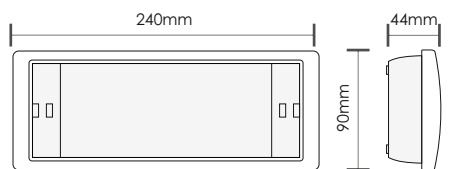

ΜΠΑΤΑΡΙΕΣ		
ΚΩΔΙΚΟΣ	ΤΥΠΟΣ	ΠΕΡΙΓΡΑΦΗ
601223610	A-931/HT	Μπαταρία 3,6V/1000mAh NiCd
601003606	A-926	Μπαταρία 3,6V/600mAh Ni-Cd

Τρόπος τοποθέτησης

Τοποθέτηση σε τοίχο

Χωνευτή τοποθέτηση σε ψευδοροφή με την βάση A-3008

Χωνευτή τοποθέτηση σε ψευδοροφή με την βάση A-3008 και την πινακίδα σήμανσης SP-1008

Διαστάσεις

Φωτιστικό με πινακίδα σήμανσης

Πινακίδα σήμανσης

Φωτομετρικά

CLASSIC LIGHT

ΚΩΔΙΚΟΣ	ΤΥΠΟΣ	ST	M	NM	☔	🔋	🕒	⚡	🏠 Δίκτυο/Εφεδρεία	📦 kg
923151004	GR-151-3/L	—	✓	✓	IP20	3,6V/1Ah Ni-Cd	3 h	3W/4 VA	30/75 lm	672 γρ.
923108013	GR-108/12L/90	—	✓	✓	IP20	3,6V/600mAh Ni-Cd	1,5 h	2,5W/3VA	40/100 lm	635 γρ.
923109004	GR-109/12L/180	—	✓	✓	IP20	3,6V/1Ah Ni-Cd	3 h	3W/3,5VA	38/100 lm	635 γρ.
923119007	GR-119/6L/42V/KL	—	✓	✓	IP20	4,8V/1,5Ah Ni-Cd	1,5 h	4,7W/8,7VA	205/340 lm	730 γρ.