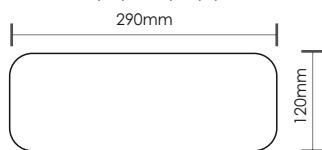

Άνοιγμα που απαιτείται στην ψευδοροφή